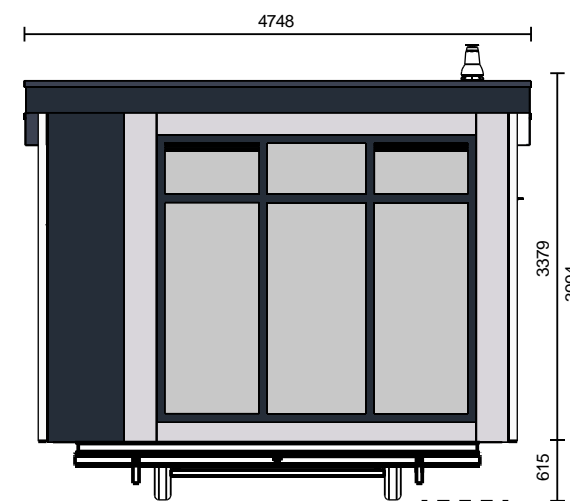

Vooraanzicht