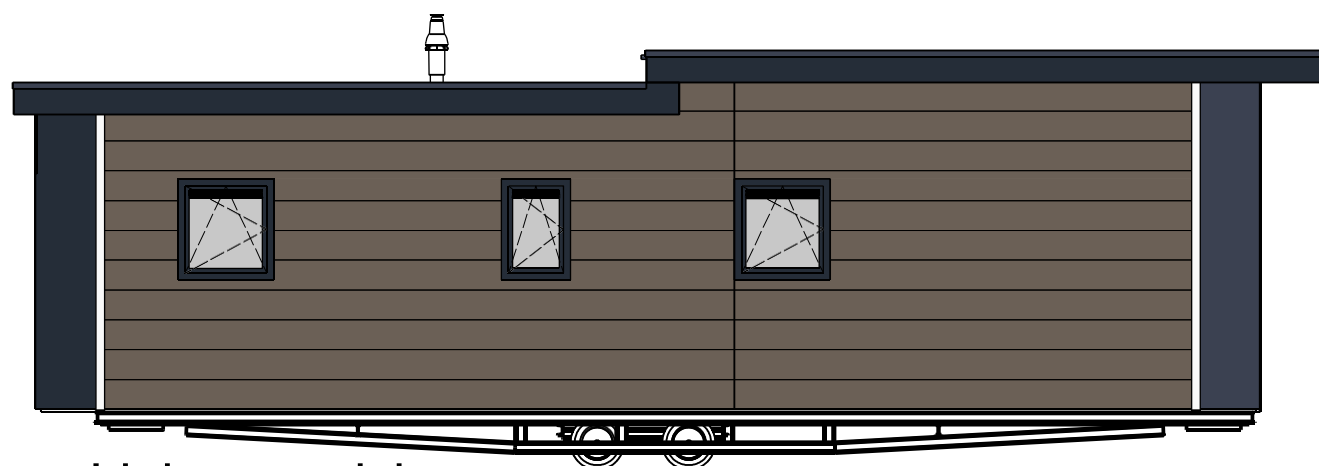

Linkeraanzicht