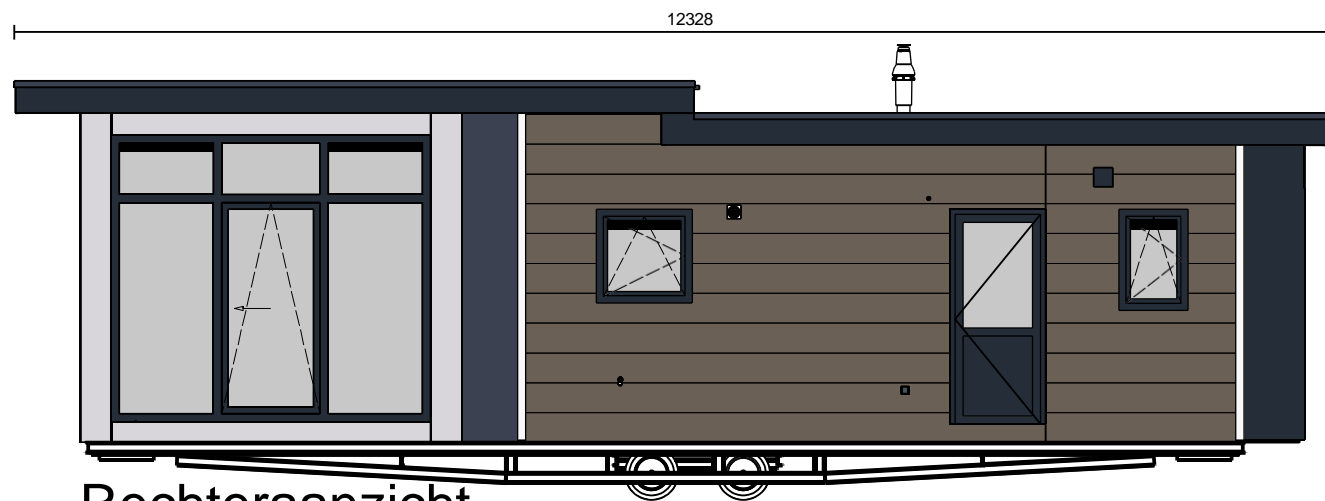

Rechteraanzicht