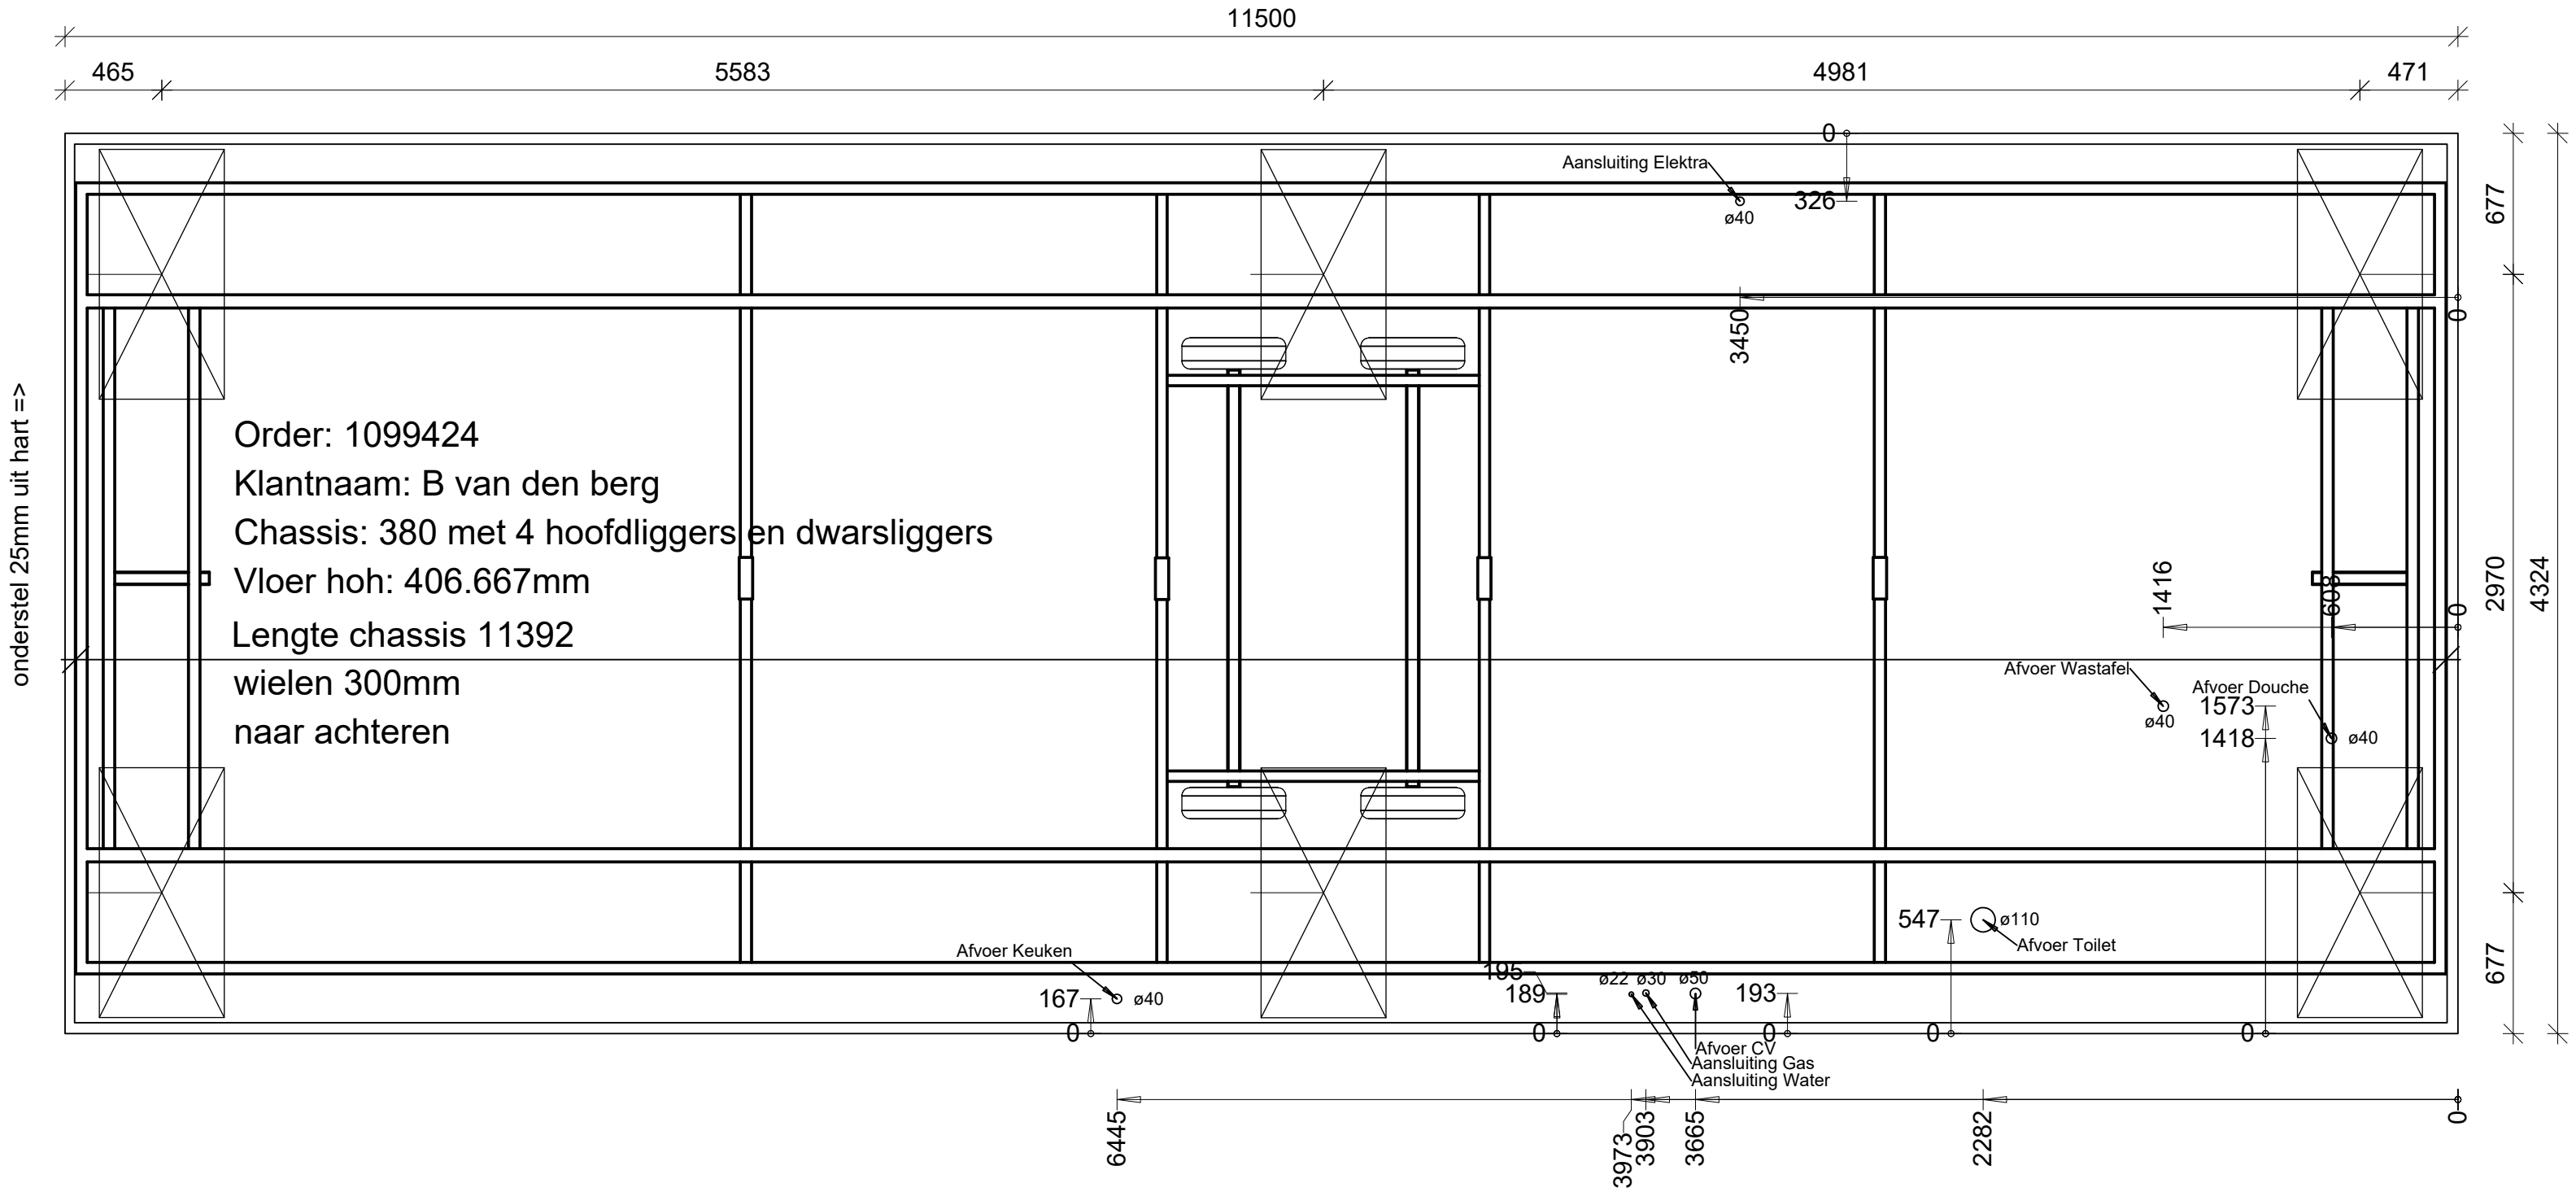

## Buitenwerk

Stalen I.P.E. onderstel gecoat in zinkfosfaat 80 MU  
Vloerplaat 18 mm.  
Lucht spouw aangepast aan type buitenbekleding  
Buitenlampaansluiting  
Vloerisolatie 120 mm.  
Totale wanddikte 150mm., incl. isolatie  
Kunststof kozijnen draai/kiiep met dubbelglas  
Half beglaasde toegangsdeur  
Kozijnen incl. roosters in kleur  
Zinken HWA  
Verdiepte kozijnen Pui woonkamer  
Dak isolatie 70 mm. PIR plaat 2.7 RC  
Platdak in 2 niveaus  
Fazawood verticaal met HPL plaat in kleur incl. Boeideel  
WDWCD op gevel  
Buitenkraan op gevel  
Aparte groep t.b.v. tuinhuis