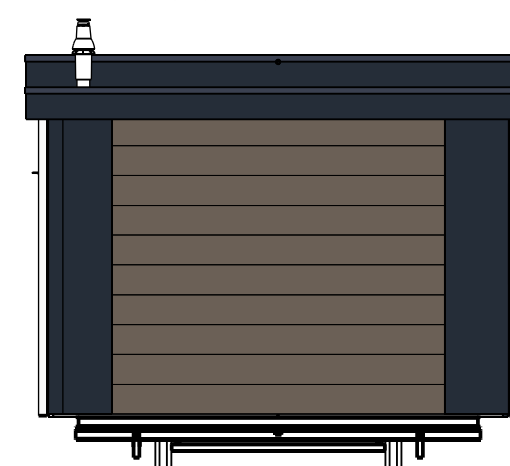

# Algemeen

Rechteraanzicht

Vooraanzicht

Linkeraanzicht

Achteraanzicht

3D Perspectief

Plattegrond

## Buitenwerk

Stalen I.P.E. onderstel gecoat in zinkfosfaat 80 MU  
Vloerplaat 18 mm.  
Lucht spouw aangepast aan type buitenbekleding  
Buitenlampaansluiting  
Vloerisolatie 120 mm.  
Totale wanddikte 150mm., incl. isolatie  
Kunststof kozijnen draai/kiiep met dubbelglas  
Half beglaasde toegangsdeur  
Kozijnen incl. roosters in kleur  
Zinken HWA  
Verdiepte kozijnen Pui woonkamer  
Dak isolatie 70 mm. PIR plaat 2.7 RC  
Platdak in 2 niveaus  
Fazawood verticaal met HPL plaat in kleur incl. Boeideel  
WDWCD op gevel  
Buitenkraan op gevel  
Aparte groep t.b.v. tuinhuis